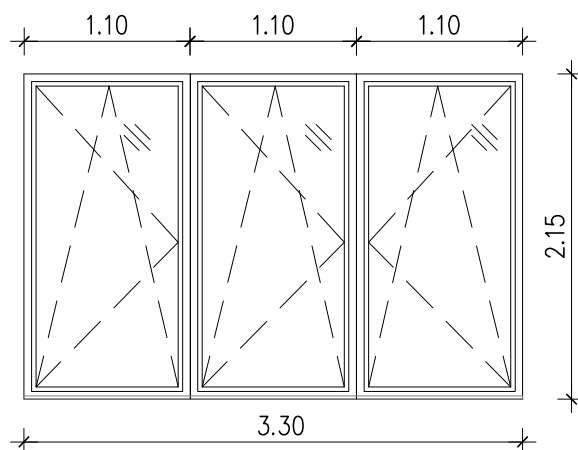

SHEME OKEN - stari del-I.del

O5S

zid mera: 330/160 cm

parapet: 85 cm

kom: 1 x

op.: trodelno, stransko odpiranje in na kip,
zunanje žaluzije na motorni pogon, RAL
montaža

Mere obvezno preveriti na terenu.

O6S, O9S

zid mera: 330/215 cm

parapet: 60cm

kom: 2 x

op.: trodelno, stransko odpiranje in na kip,
zunanje žaluzije na motorni pogon, RAL
montaža

Mere obvezno preveriti na terenu.

O8S

zid mera: 330/155 cm

parapet: 120 cm