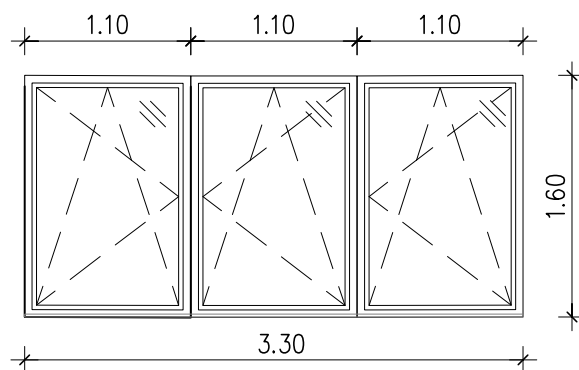

SHEME OKEN - stari del-I.del

O5S

zid mera: 330/160 cm

parapet: 85 cm

kom: 1 x

op.: trodelno, stransko odpiranje in na kip,
zunanje žaluzije na motorni pogon, RAL
montaža

Mere obvezno preveriti na terenu.

O6S, O9S

zid mera: 330/215 cm

parapet: 60cm

kom: 2 x

op.: trodelno, stransko odpiranje in na kip,
zunanje žaluzije na motorni pogon, RAL
montaža

Mere obvezno preveriti na terenu.

O8S

zid mera: 330/155 cm

parapet: 120 cm